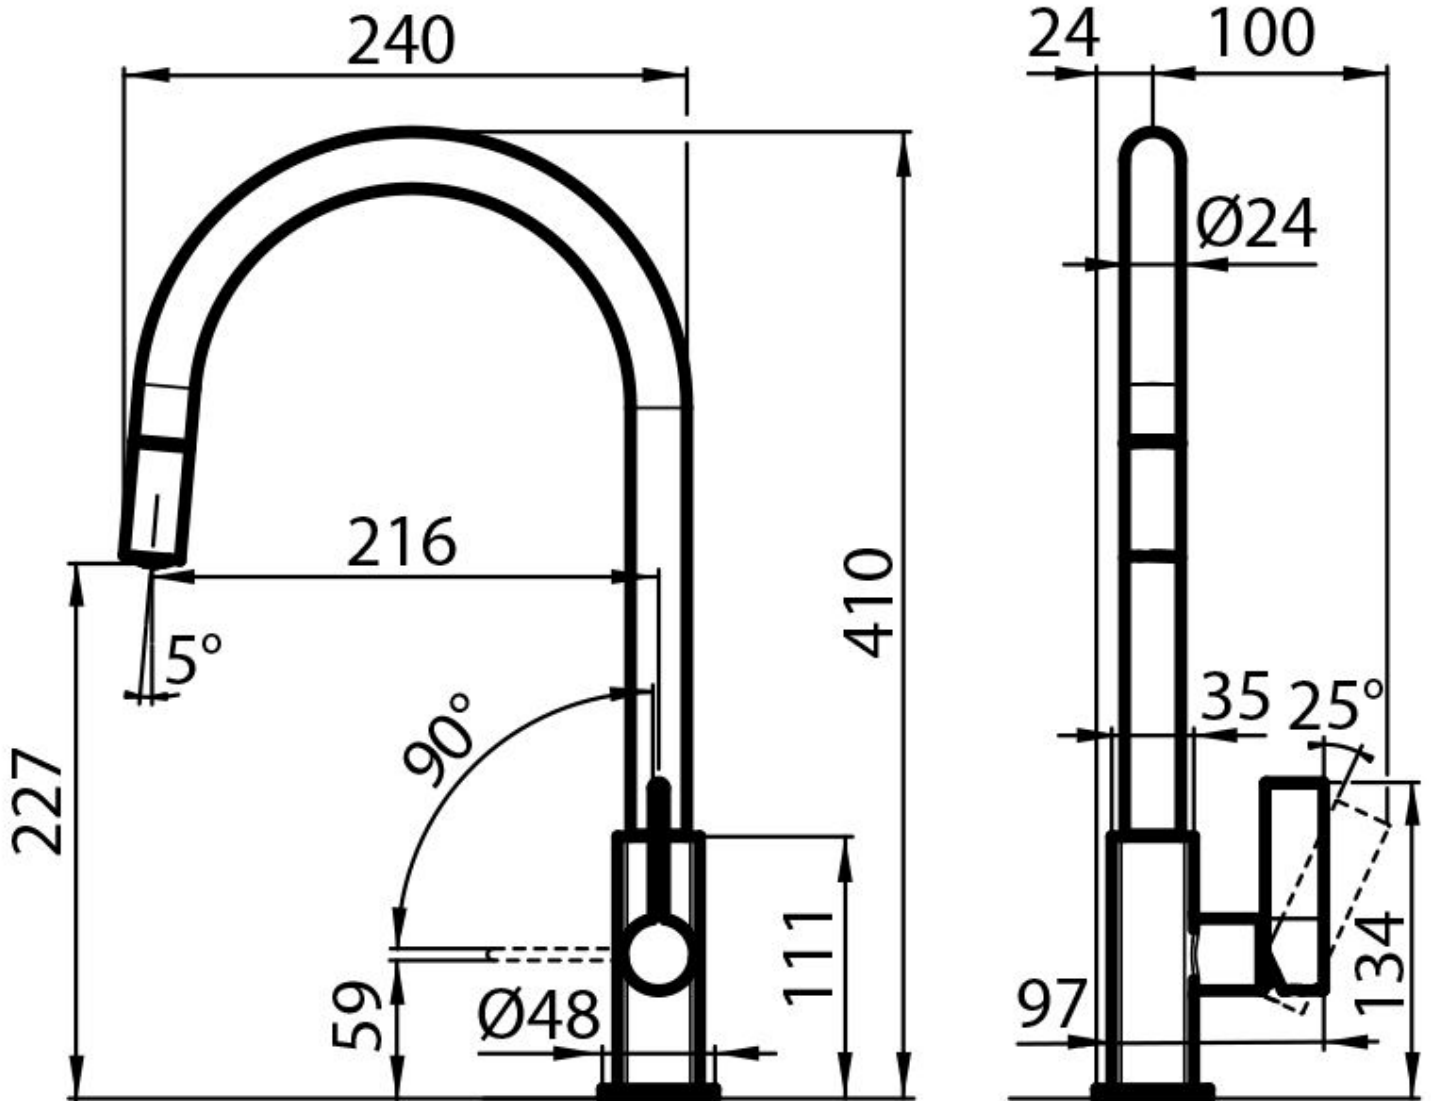

### CARACTÉRISTIQUES

**CHEMINÉE EXTRACTIBLE** Le bec du mitigeur peut être retiré pour atteindre facilement toutes les parties de l'évier.

**PLAQUE DE MARQUAGE** Tous les mitigeurs Foster sont équipés d'une plaque de renforcement qui assure une parfaite stabilité sur tout évier.

### DÉTAILS

Type de mitigeur Mitigeur avec bec pivotant et extractible

Matériau Laiton

Textures Chrome

Angle de rotation 360°

Base d'appui ø48mm

Cartouche

À disques céramiques

Trou mitigeur

ø35 mm

Épaisseur maximale du top

40mm

## DESSINS TECHNIQUES